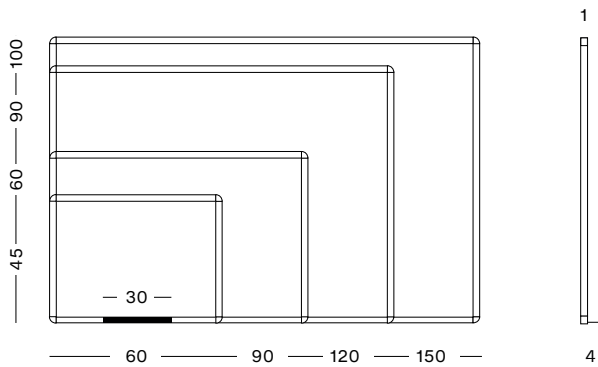

Basic Board

Basic lacquered white board.
Magnetic lacquered surface for writing with dry erase markers.
Framed with matt silver anodized aluminum profile and gray plastic corner pieces. Includes 30 cm marker tray. Allows magnetic material.

Pizarra Basic lacada blanca.
Rotulable en seco. Magnética.
Incluye cajetín reposa rotuladores de 30 cm. Enmarcada con perfil de aluminio anodizado en color plata mate y cantoneras redondeadas de plástico gris.

Tableau blanc laqué Basic.
Surface laquée magnétique pour marqueurs effaçables à sec.
Encadré avec un profil en aluminium anodisé argent mat et des coins en plastique gris. Comprend un auget pour marqueurs de 30 cm. Superficie magnétique.

Sizes

Specs

Aluminium frame

WALL	WHITEBOARD		
	REF	$\updownarrow \leftrightarrow$	1 cm
	BL/VI/0010	45x60 cm 17.7x23.6 in	2 Kg 4.4 £
	BL/VI/0011	60x90 cm 23.6x35.4 in	4 Kg 8.82 £
	BL/VI/0012	90x120 cm 35.4x47.2 in	8 Kg 17.64 £
	BL/VI/0013	100x150 cm 39.3x59 in	11 Kg 24.25 £